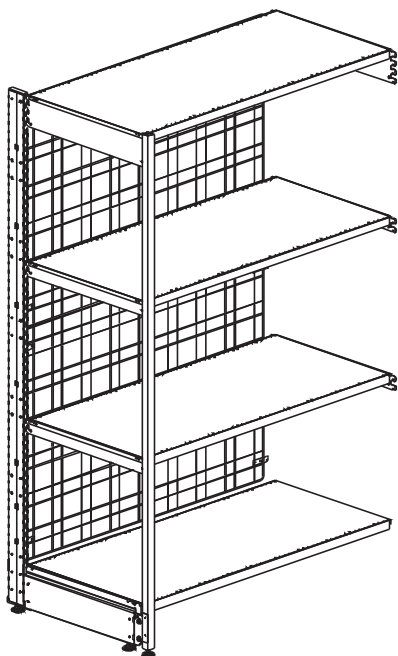

## LENTYNOS SU PRISTATOMU STOVU

- 1.80, 2.10, 2.40 m aukščio,
- 40, 50 arba 60 cm gylio,
- 100, 125, 132,5 cm ilgio.
- vienpusės arba dvipusės,
- su nugarėlėmis arba be jų,
- lentynėlių skaičius pagal užsakovo pageidavimą,
- gali būti komplektuojamos su cokoliais ir reklaminiais skydais arba be jų.