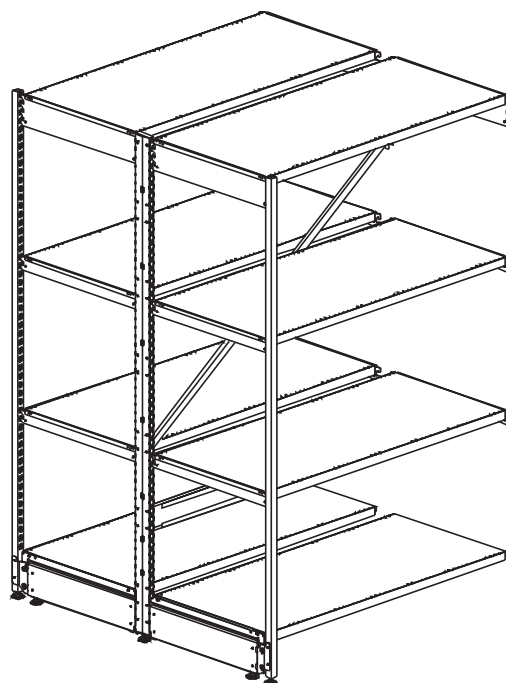

## LENTYNOS SU PRISTATOMU STOVU

- 1.80, 2.10, 2.40 m aukščio,
- 40, 50 arba 60 cm gylio,
- 100, 125, 132,5 cm ilgio.
- vienpusės arba dvipusės,
- su nugarėlėmis arba be jų,
- lentynėlių skaičius pagal užsakovo pageidavimą,
- gali būti komplektuojamos su cokoliais ir reklaminiais skydais arba be jų.