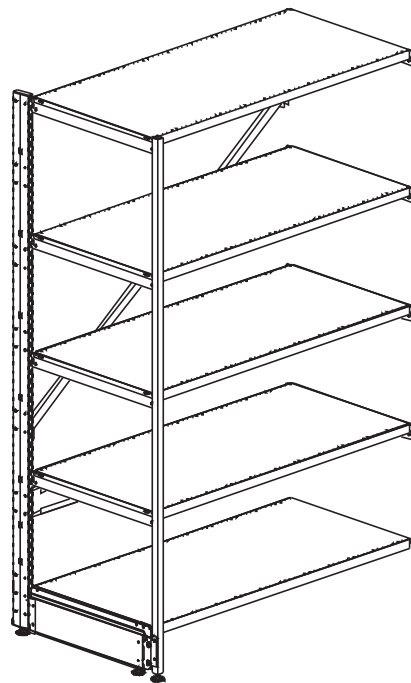

## LENTYNOS SU PRISTATOMU STOVU

- 1.80, 2.10, 2.40 m aukščio,
- 40, 50 arba 60 cm gylio,
- 100, 125, 132,5 cm ilgio.
- vienpusės arba dvipusės,
- su nugarėlėmis arba be jų,
- lentynėlių skaičius pagal užsakovo pageidavimą,
- gali būti komplektuojamos su cokoliais ir reklaminiais skydais arba be jų.